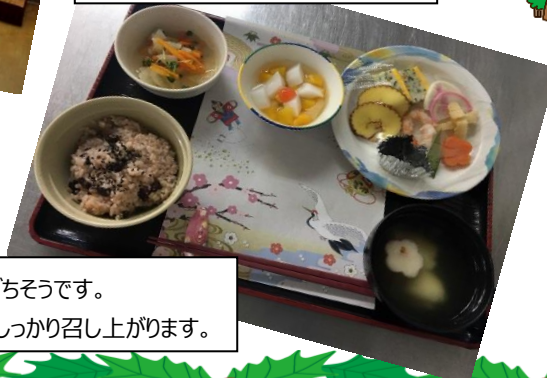

今年は少し遅れて植えた紅あずま。11月に収穫し、スイートポテトにさせていただきました。

特養・ショート

本郷西小学校 4年生施設
見学・交流 10月26日

本郷小学校 6年生施設
見学・交流 12月1日

本郷幼稚園
のみなさんと
クリスマス会
12月14日

餅つき 大いに盛り上がりました。
12月28日

謹賀新年

元日のごちそうです。
みなさんしっかり召し上がります。